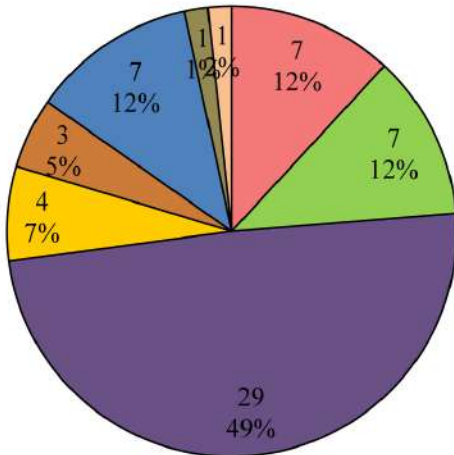

၂၀၁၈ ခုနှစ် ဒီဇင်ဘာလမှ ၂၀၁၉ ခုနှစ် ဧပြီလထိရရှိခဲ့သည့်တွင်းလက်နက်ကိုင် ပဋိပက္ခကြောင့် ဖြစ်ပွားခဲ့သောလအလိုက် လူ့အခွင့်အရေးချိုးဖောက်ခံရမှုများ

ဒီဇင်ဘာလ

ဇန်နဝါရီလ

ဖေဖော်ဝါရီလ

မတ်လ

ဧပြီလ

မေလ

စုစုပေါင်း

- မောင်တော
- ဘူးသီးတောင်
- ရန်ကုန်
- ရသေ့တောင်
- ပြည်
- မြောက်ဦး
- အမ်း
- မင်းပြား
- စစ်တွေ
- ပုဏ္ဏားကျွန်း
- ပုသိမ်
- ကျောက်တော်
- မြေပုံ
- ပလက်ဝ

- ဒီဇင်ဘာလ
- ဇန်နဝါရီလ
- ဖေဖော်ဝါရီလ
- မတ်လ
- ဧပြီလ
- မေလ