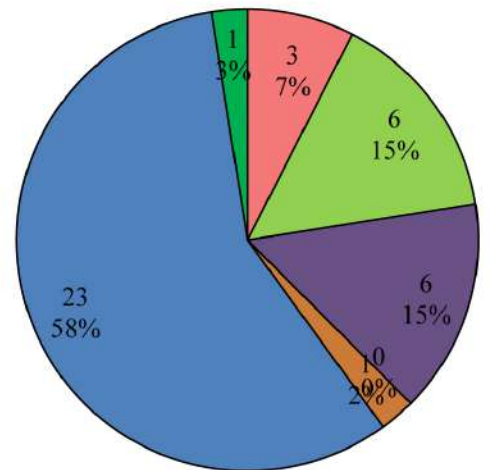

၂၀၁၈ ခုနှစ် ဒီဇင်ဘာလမှ ၂၀၁၉ ခုနှစ် ဧပြီလထိရရှိခဲ့သည့်တွင်းလက်နက်ကိုင် ပဋိပက္ခကြောင့် ဖြစ်ပွားခဲ့သောလအလိုက် လူ့အခွင့်အရေးချိုးဖောက်ခံရမှုများ

ဒီဇင်ဘာလ

ဇန်နဝါရီလ

ဖေဖော်ဝါရီလ

မတ်လ

ဧပြီလ

မေလ

စုစုပေါင်း

- မောင်တော
- ဘူးသီးတောင်
- ရန်ကုန်
- ရသေ့တောင်
- ပြည်
- မြောက်ဦး
- အမ်း
- မင်းပြား
- စစ်တွေ
- ပုဏ္ဏားကျွန်း
- ပုသိမ်
- ကျောက်တော်
- မြေပုံ
- ပလက်ဝ

- ဒီဇင်ဘာလ
- ဇန်နဝါရီလ
- ဖေဖော်ဝါရီလ
- မတ်လ
- ဧပြီလ
- မေလ