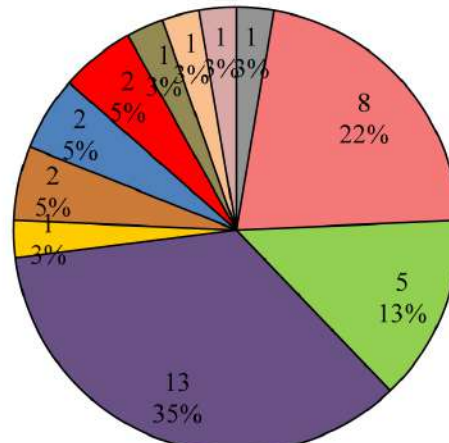

၂၀၁၈ ခုနှစ် ဒီဇင်ဘာလမှ ၂၀၁၉ ခုနှစ် ဧပြီလထိရရှိခဲ့သည့်တွင်းလက်နက်ကိုင် ပဋိပက္ခကြောင့် ဖြစ်ပွားခဲ့သောလအလိုက် လူ့အခွင့်အရေးချိုးဖောက်ခံရမှုများ

ဒီဇင်ဘာလ

ဇန်နဝါရီလ

ဖေဖော်ဝါရီလ

မတ်လ

ဧပြီလ

မေလ

စုစုပေါင်း

- မောင်တော
- ဘူးသီးတောင်
- ရန်ကုန်
- ရသေ့တောင်
- ပြည်
- မြောက်ဦး
- အမ်း
- မင်းပြား
- စစ်တွေ
- ပုဏ္ဏားကျွန်း
- ပုသိမ်
- ကျောက်တော်
- မြေပုံ
- ပလက်ဝ

- ဒီဇင်ဘာလ
- ဇန်နဝါရီလ
- ဖေဖော်ဝါရီလ
- မတ်လ
- ဧပြီလ
- မေလ