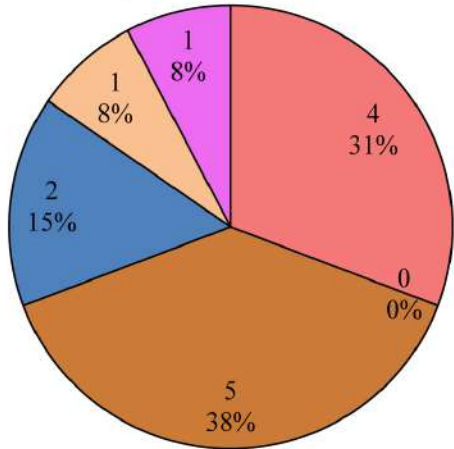

၂၀၁၈ ခုနှစ် ဒီဇင်ဘာလမှ ၂၀၁၉ ခုနှစ် ဧပြီလထိရရှိခဲ့သည့်တွင်းလက်နက်ကိုင် ပဋိပက္ခကြောင့် ဖြစ်ပွားခဲ့သောလအလိုက် လူ့အခွင့်အရေးချိုးဖောက်ခံရမှုများ

ဒီဇင်ဘာလ

ဇန်နဝါရီလ

ဖေဖော်ဝါရီလ

မတ်လ

ဧပြီလ

မေလ

စုစုပေါင်း

- မောင်တော
- ဘူးသီးတောင်
- ရန်ကုန်
- ရသေ့တောင်
- ပြည်
- မြောက်ဦး
- အမ်း
- မင်းပြား
- စစ်တွေ
- ပုဏ္ဏားကျွန်း
- ပုသိမ်
- ကျောက်တော်
- မြေပုံ
- ပလက်ဝ

- ဒီဇင်ဘာလ
- ဇန်နဝါရီလ
- ဖေဖော်ဝါရီလ
- မတ်လ
- ဧပြီလ
- မေလ