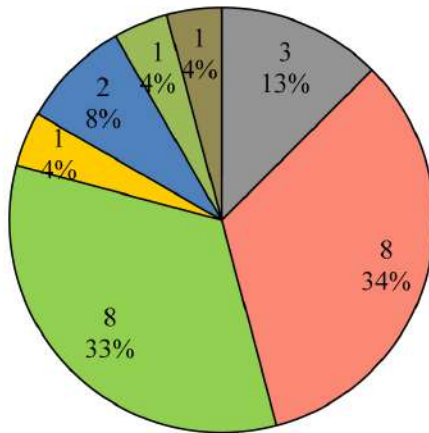

၂၀၁၈ ခုနှစ် ဒီဇင်ဘာလမှ ၂၀၁၉ ခုနှစ် ဧပြီလထိရရှိခဲ့သည့်တွင်းလက်နက်ကိုင် ပဋိပက္ခကြောင့် ဖြစ်ပွားခဲ့သောလအလိုက် လူ့အခွင့်အရေးချိုးဖောက်ခံရမှုများ

ဒီဇင်ဘာလ

ဇန်နဝါရီလ

ဖေဖော်ဝါရီလ

မတ်လ

ဧပြီလ

မေလ

စုစုပေါင်း

- မောင်တော
- ဘူးသီးတောင်
- ရန်ကုန်
- ရသေ့တောင်
- ပြည်
- မြောက်ဦး
- အမ်း
- မင်းပြား
- စစ်တွေ
- ပုဏ္ဏားကျွန်း
- ပုသိမ်
- ကျောက်တော်
- မြေပုံ
- ပလက်ဝ

- ဒီဇင်ဘာလ
- ဇန်နဝါရီလ
- ဖေဖော်ဝါရီလ
- မတ်လ
- ဧပြီလ
- မေလ