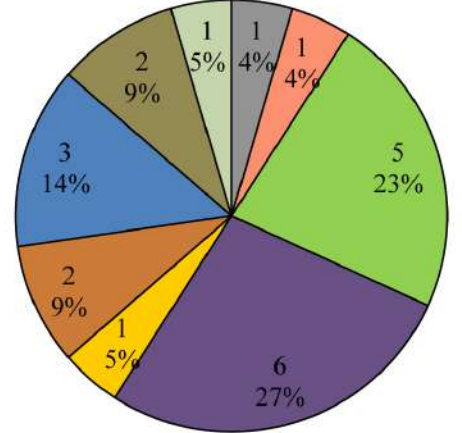

၂၀၁၈ ခုနှစ် ဒီဇင်ဘာလမှ ၂၀၁၉ ခုနှစ် ဧပြီလထိရရှိခဲ့သည့်တွင်းလက်နက်ကိုင် ပဋိပက္ခကြောင့် ဖြစ်ပွားခဲ့သောလအလိုက် လူ့အခွင့်အရေးချိုးဖောက်ခံရမှုများ

ဒီဇင်ဘာလ

ဇန်နဝါရီလ

ဖေဖော်ဝါရီလ

မတ်လ

ဧပြီလ

မေလ

စုစုပေါင်း

- မောင်တော
- ဘူးသီးတောင်
- ရန်ကုန်
- ရသေ့တောင်
- ပြည်
- မြောက်ဦး
- အမ်း
- မင်းပြား
- စစ်တွေ
- ပုဏ္ဏားကျွန်း
- ပုသိမ်
- ကျောက်တော်
- မြေပုံ
- ပလက်ဝ

- ဒီဇင်ဘာလ
- ဇန်နဝါရီလ
- ဖေဖော်ဝါရီလ
- မတ်လ
- ဧပြီလ
- မေလ