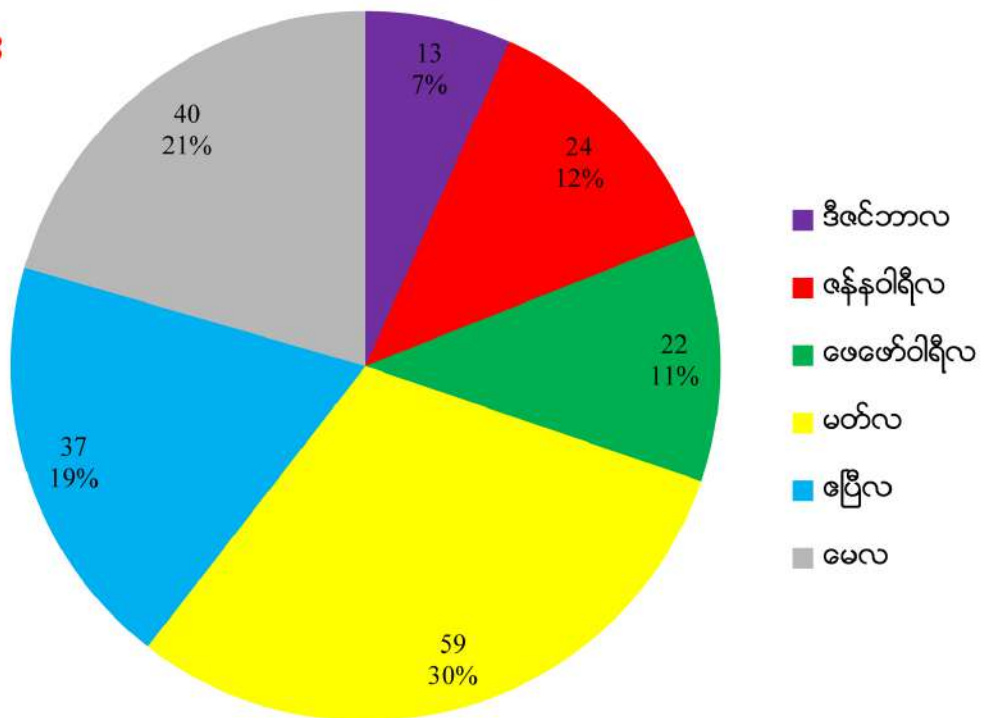

၂၀၁၈ ခုနှစ် ဒီဇင်ဘာလမှ ၂၀၁၉ ခုနှစ် ဧပြီလထိရရှိခဲ့သည့်တွင်းလက်နက်ကိုင် ပဋိပက္ခကြောင့် ဖြစ်ပွားခဲ့သောလအလိုက် လူ့အခွင့်အရေးချိုးဖောက်ခံရမှုများ

ဒီဇင်ဘာလ

ဇန်နဝါရီလ

ဖေဖော်ဝါရီလ

မတ်လ

ဧပြီလ

မေလ

စုစုပေါင်း

- မောင်တော
- ဘူးသီးတောင်
- ရန်ကုန်
- ရသေ့တောင်
- ပြည်
- မြောက်ဦး
- အမ်း
- မင်းပြား
- စစ်တွေ
- ပုဏ္ဏားကျွန်း
- ပုသိမ်
- ကျောက်တော်
- မြေပုံ
- ပလက်ဝ

- ဒီဇင်ဘာလ
- ဇန်နဝါရီလ
- ဖေဖော်ဝါရီလ
- မတ်လ
- ဧပြီလ
- မေလ